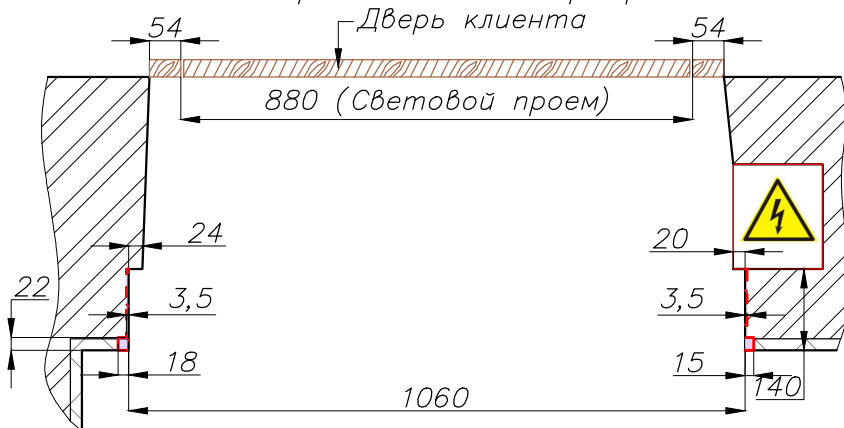

Горизонтальный разрез.