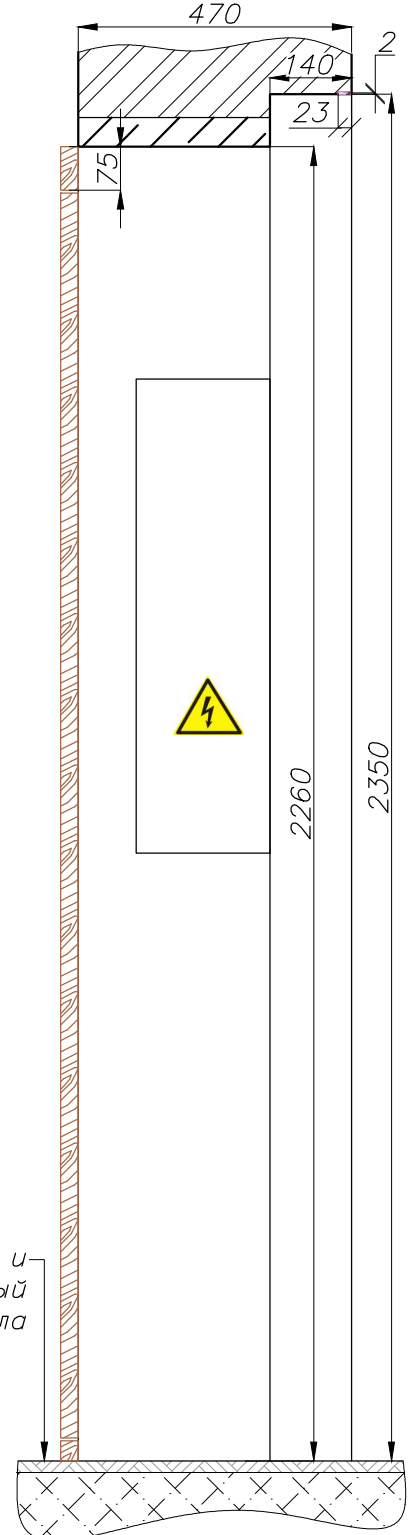

**БАСТИОН**  
элитные сейфы, двери  
+7(495) 790 99 66

Проем, стены, уровни полов.  
Расширение.  
Особенности и условия.  
М 1:12

4-Т-7-2019  
Исходные данные.  
Эскиз для клиента

Вертикальный разрез.

Вид спереди.

Горизонтальный разрез.

Счетчик электрической энергии

Плитка и клей

Ж/бетон

Стяжка и пол

Кирпич

Облицовка

Штукатурка

До монтажа двери (силами БАСТИОН)

Линия расширения