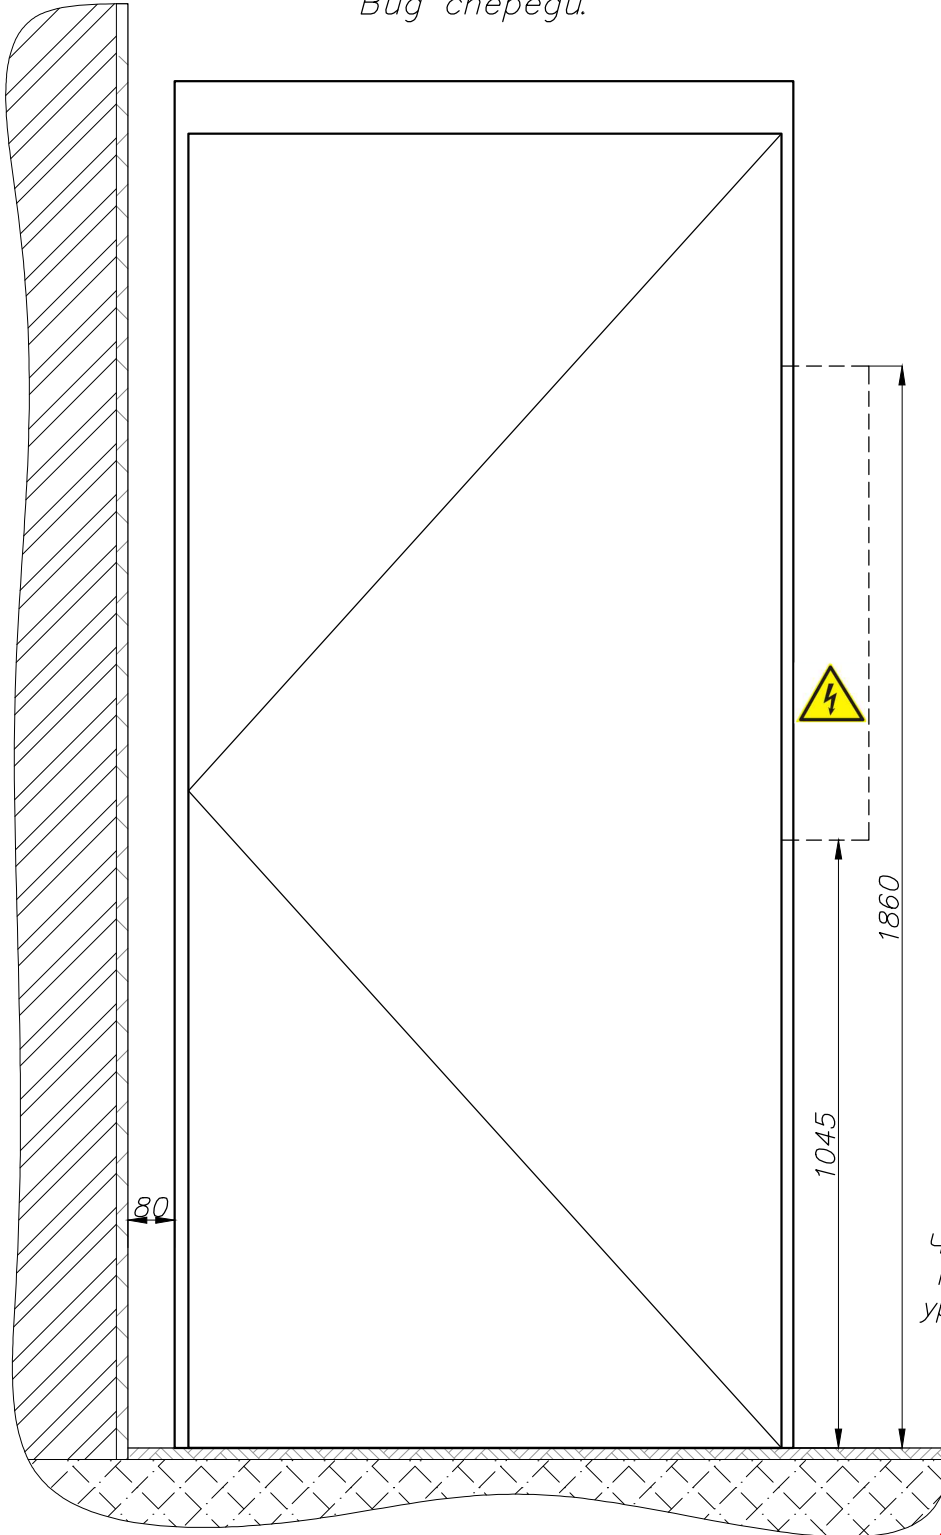

**БАСТИОН**  
элитные сейфы, двери  
+7(495) 790 99 66

Проем, стены, уровни полов.  
Расширение.  
Особенности и условия.  
М 1:12

4-Т-7-2019  
Исходные данные.  
Эскиз для клиента

Вертикальный разрез.

Вид спереди.

Горизонтальный разрез.

Счетчик электрической энергии

Плитка и клей

Ж/бетон

Стяжка и пол

Кирпич

Облицовка

Штукатурка

До монтажа двери (силами БАСТИОН)

Линия расширения