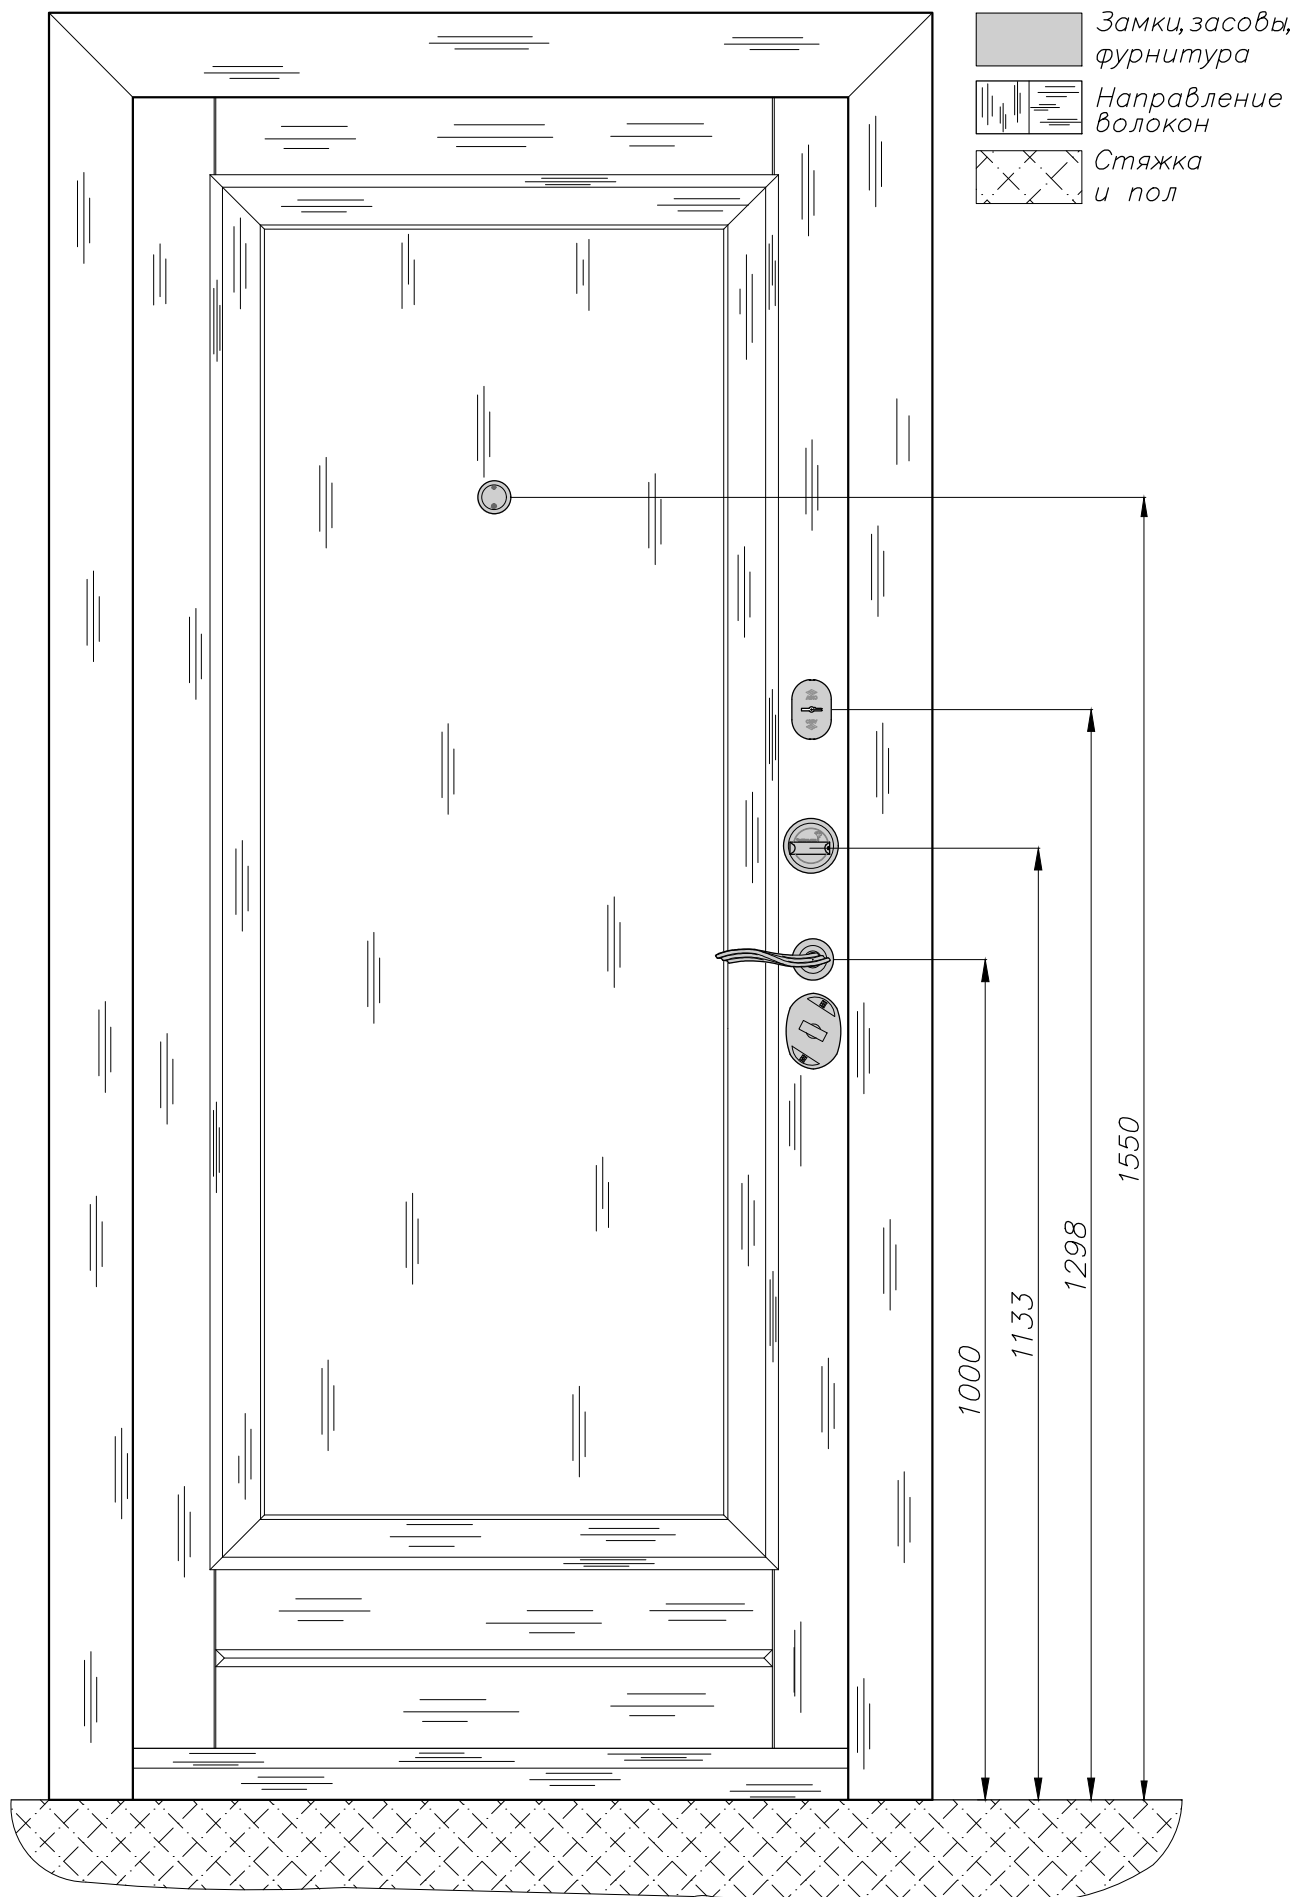

БАСТИОН
элитные сейфы, двери
+7(495) 790 99 66

Сторона порога в сборе.
М 1:9

З-Т-16-2019
Эскиз для
клиента

* Облицовка согласовывается/оплачивается отдельно. Показан наличник 100мм.