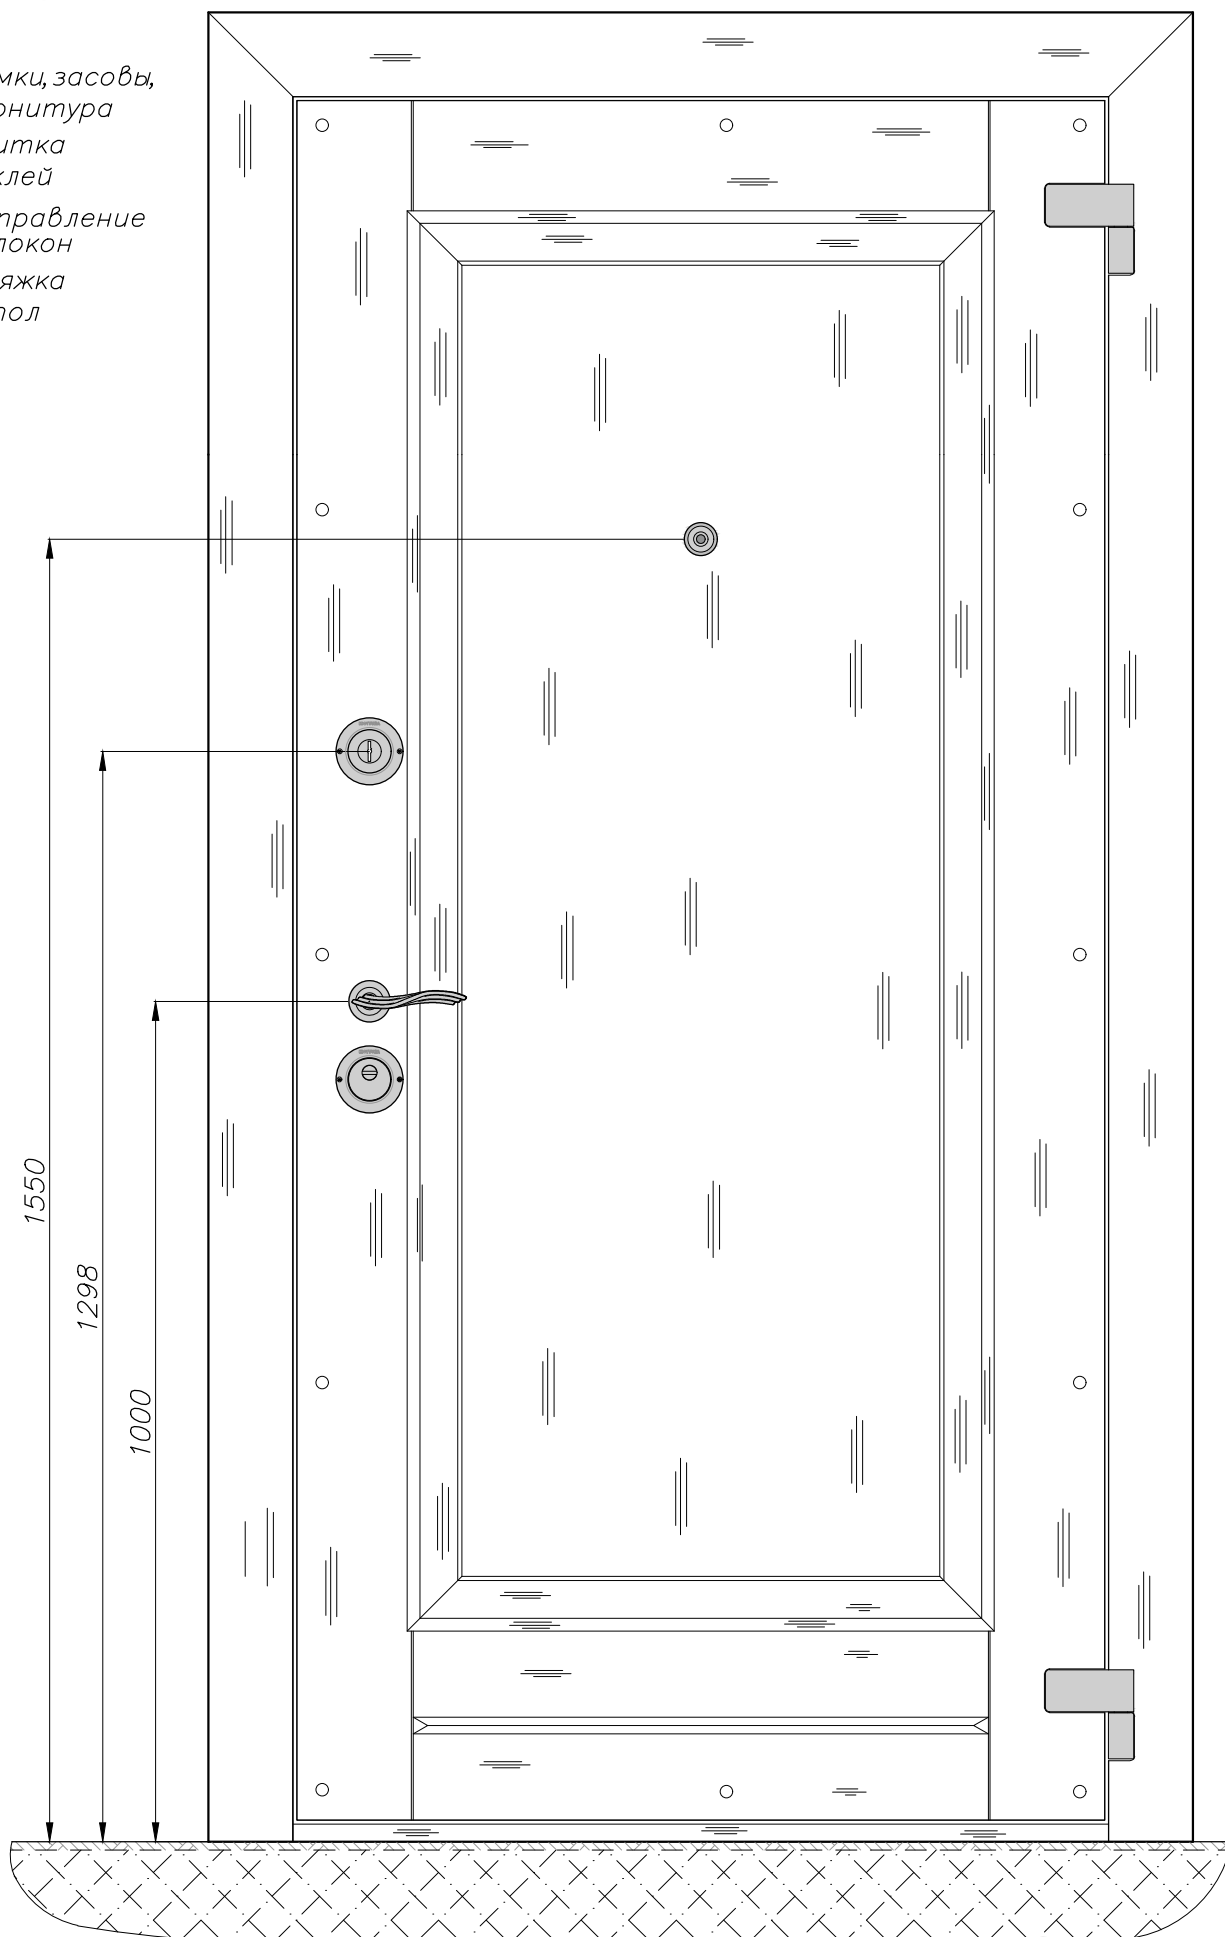

БАСТИОН

элитные сейфы, двери

+7(495) 790 99 66

Сторона петель в сборе.

М 1:9

З-Т-16-2019

Эскиз для

клиента

-  Замки, засовы, фурнитура
-  Плитка и клей
-  Направление волокон
-  Стяжка и пол

* Облицовка согласовывается/оплачивается отдельно. Показан наличник 100мм.