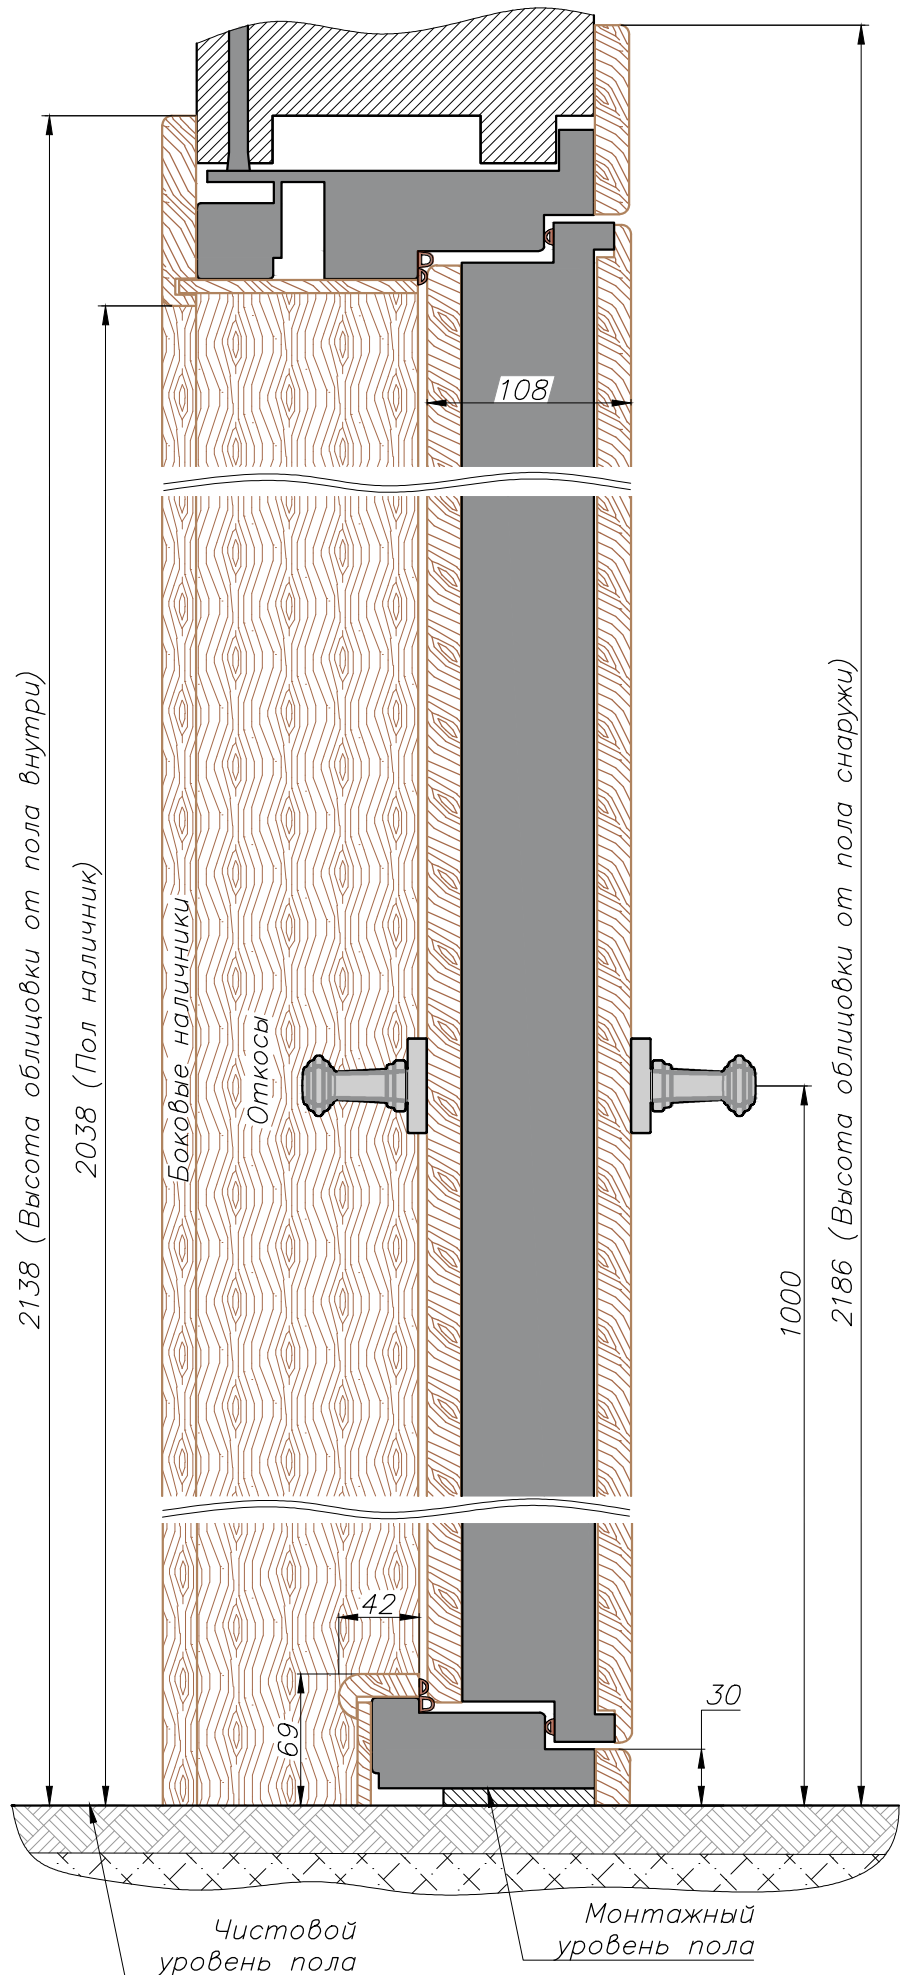

БАСТИОН

элитные сейфы, двери

+7(495) 790 99 66

Вертикальный разрез в сборе.
М 1:4

11-Н-11/3-2018

Эскиз для
клиента

-  Конструкция БАСТИОН
-  Замки, засовы, фурнитура
-  Стальной проем
-  Облицовка
-  Уплотнитель Remontix D
-  Стяжка и пол
-  Плитка и клей

* Облицовка согласовывается/оплачивается отдельно. Показан наличник 100мм.