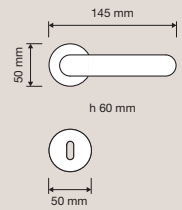

Collezione / Collection

980 RB 019
Maniglia con rosetta
art.019 / Door handle
on rose art.019

980 RB 024
Maniglia con rosetta
art.024 / Door
handle on rose
art.024

980 RB 102
Maniglia con rosetta
art.102 / Door handle
on rose art.102

980 DK
Maniglia per finestra
con movimento DK 4
posizioni / Window
handle with DK
movement 4 clicks

980 SK
Maniglia per finestra
con movimento
DK SmartBlock /
Window handle
with DK SmartBlock
movement