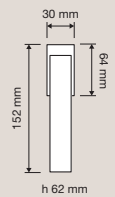

Collezione / Collection

980 RB 019
Maniglia con rosetta
art.019 / Door handle
on rose art.019

980 RB 024
Maniglia con rosetta
art.024 / Door
handle on rose
art.024

980 RB 102
Maniglia con rosetta
art.102 / Door handle
on rose art.102

980 DK
Maniglia per finestra
con movimento DK 4
posizioni / Window
handle with DK
movement 4 clicks

980 SK
Maniglia per finestra
con movimento
DK SmartBlock /
Window handle
with DK SmartBlock
movement